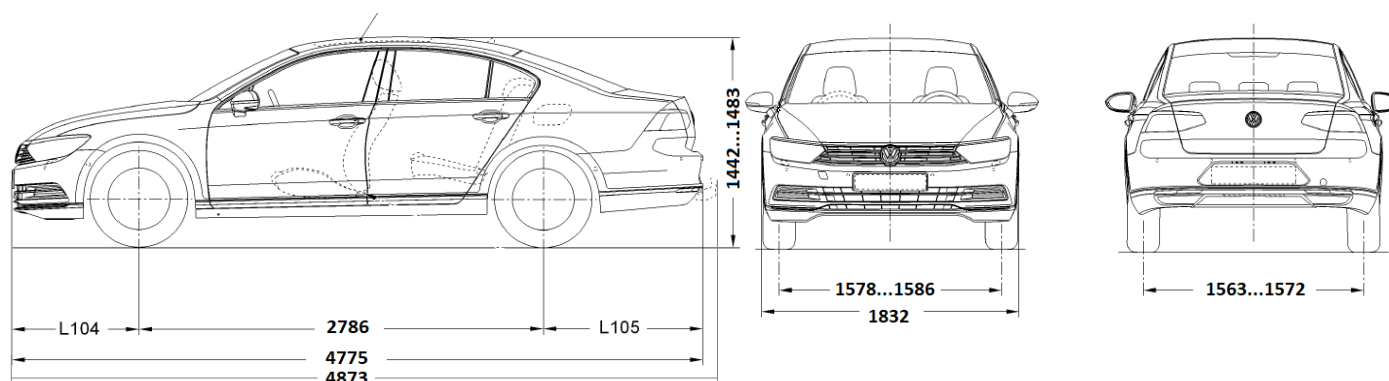

* указаны минимальные значения из разрешенного диапазона

Динамика			
Макс. скорость, км/ч	216	216	216
Время разгона 0-100 км/ч, с.	8,9	8,9	8,9

Расход топлива			
в городском цикле, л/100км	7,1	7,1	7,1
в загородном цикле, л/100км	5,0	5,0	5,0
в смешанном цикле, л/100км	5,8	5,8	5,8
выбросы CO₂ в смешанном цикле, г/км	131	131	131

Прочие размеры			
Диаметр разворота, м	11,7		
Объем багажного отделения при разложенных и сложенных задних сиденьях, л	585-1152		
Объем топливного бака, л	59	59	59 (опция 66)

*** Указанные значения получены в результате измерений, проведенных в соответствии с требованиями законодательства. Эти данные не являются характеристиками одного конкретного автомобиля и не представляют собой часть коммерческого предложения, а служат лишь для сравнения различных типов автомобилей. Реальные показатели расхода топлива и объема выбросов CO₂ зависят не только от эффективности переработки топлива системами автомобиля, но и от стиля вождения и других нетехнических факторов (например, характера окружающей среды). Дополнительное оборудование и аксессуары (навесные элементы оснащения, шины и т.д.) могут изменить такие параметры автомобиля, как масса, сопротивление качению и аэродинамика, и, наряду с погодными и дорожными условиями, повлиять на его динамические характеристики.

Указаны максимальные цены перепродажи в рублях, с НДС.
Данная брошюра носит исключительно информационный характер.

Для получения подробной информации о комплектации и стоимости автомобиля обращайтесь к официальному дилеру Volkswagen.