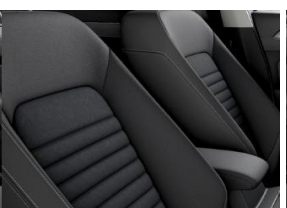

Синий «Aquamarine»,
металлик

Обивка сидений

Обивка сидений тканью черного цвета	*		
Комбинированная обивка сидений из искусственной замши/кожи черного цвета Titanium Black		*	*
Комбинированная обивка сидений из искусственной замши/кожи светло-серого цвета Mistral		o	o
Комбинированная обивка сидений из искусственной замши цвета Aquamarine/кожи черного цвета Titanium Black			o
Комбинированная обивка сидений из ткани "Carbon Flag" цвета Flint Gray/кожи черного цвета с логотипом R-line			o

Обивка сидений тканью черного
цвета

Комбинированная обивка сидений
из искусственной замши/кожи
светло-серого цвета Mistral

Комбинированная обивка сидений из
искусственной замши/кожи черного
цвета Titanium Black